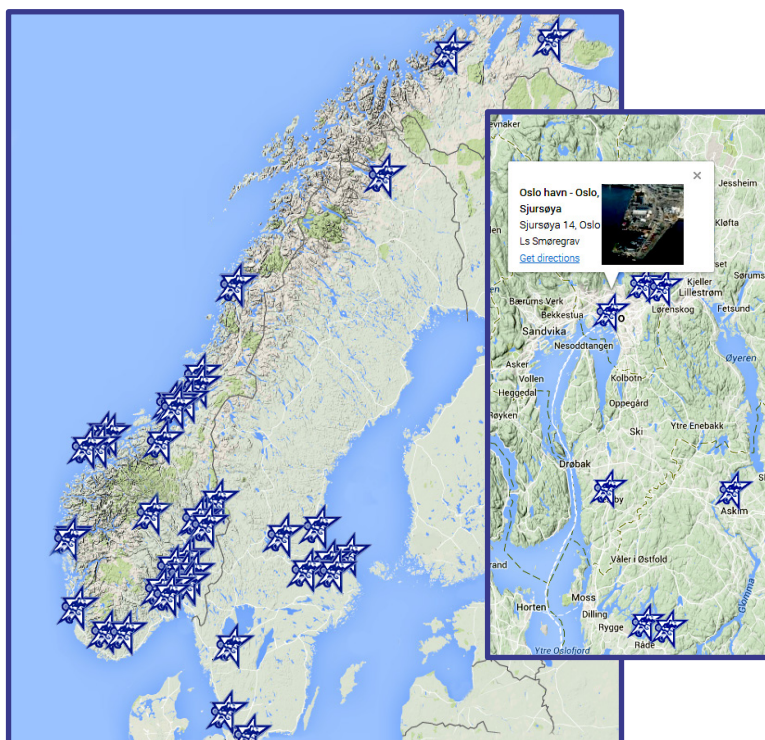

På www.lango-service.no finner man oppdatert liste for LS Smøregrav samt SDS Precision bremseprøver