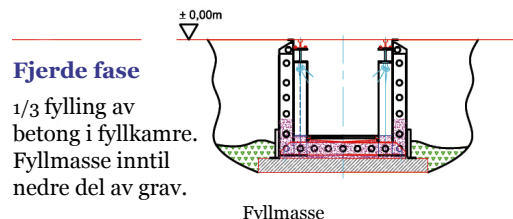

6 Monteringsfaser

"Ikke mange entreprenører har erfaring med å bygge en smøregrav, og det har flere ganger vist seg at det er noe som tar mye mer tid enn først antatt. Når det i tillegg er rimeligere med en prefabrikkert grav, bør valget være enkelt"

Kontakt Tore Løvaas for mer informasjon om LS Smøregrav