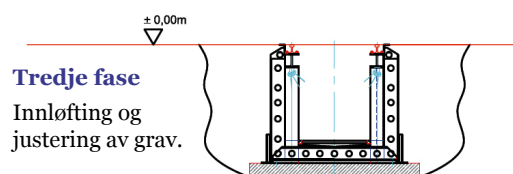

6 Monteringsfaser

"Ikke mange entreprenører har erfaring med å bygge en smøregrav, og det har flere ganger vist seg at det er noe som tar mye mer tid enn først antatt. Når det i tillegg er rimeligere med en prefabrikkert grav, bør valget være enkelt"

Kontakt Tore Løvaas for mer informasjon om LS Smøregrav