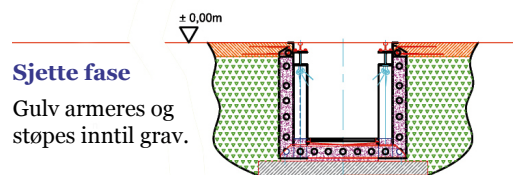

6 Monteringsfaser

"Ikke mange entreprenører har erfaring med å bygge en smøregrav, og det har flere ganger vist seg at det er noe som tar mye mer tid enn først antatt. Når det i tillegg er rimeligere med en prefabrikkert grav, bør valget være enkelt"

Kontakt Tore Løvaas for mer informasjon om LS Smøregrav