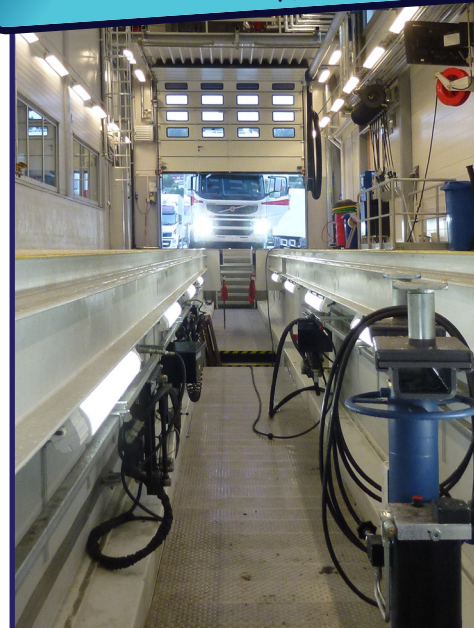

Besøksadresse
Langø Service AS
Magnus Lagabøtersvei 4
7047 Trondheim

Postadresse
Langø Service AS
Postboks 3729 Leangen
N-7445 Trondheim

Telefon +47 73 82 80 00
email firmapost@lango-service.no
web lango-service.no

ISO 9001 SERTIFISERT BEDRIFT